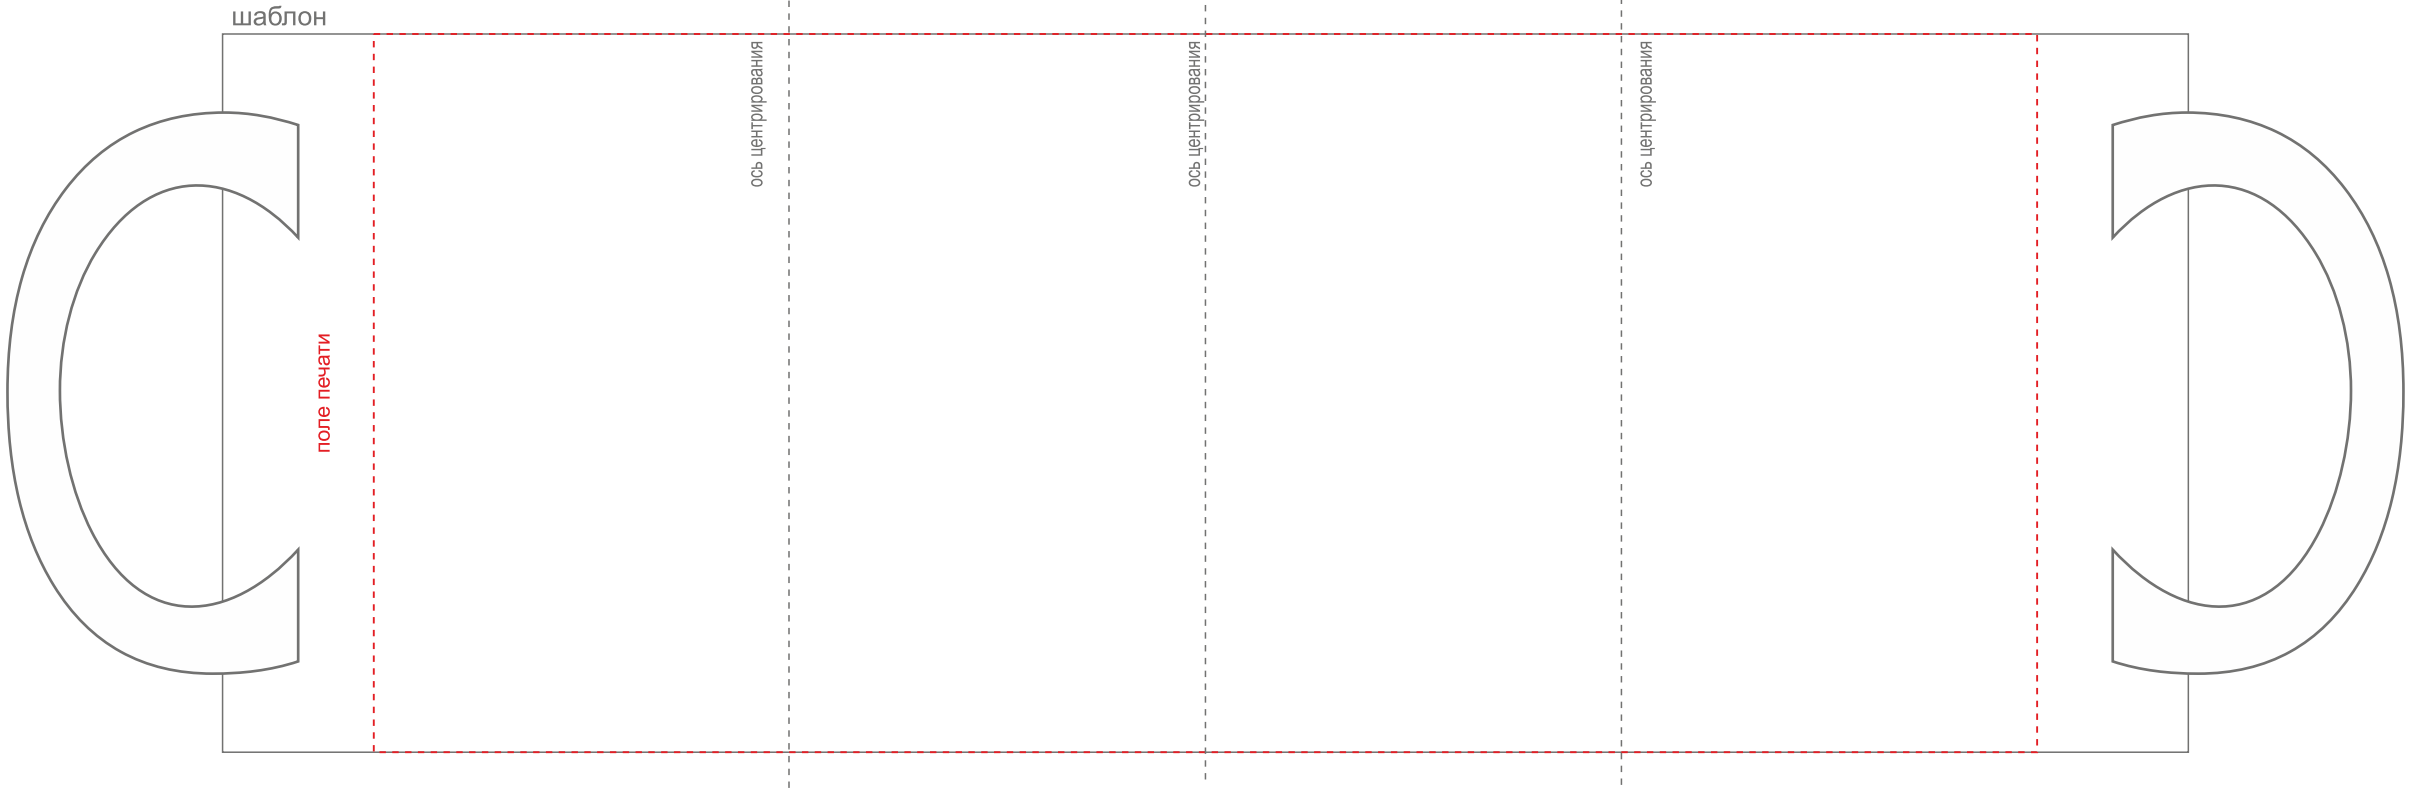

Поле для печати 220x95мм  
Высота 9,5 см, диаметр 8,1 см

**внимание!!!** высота кружки может быть чуть больше или меньше  $\pm 2$ мм